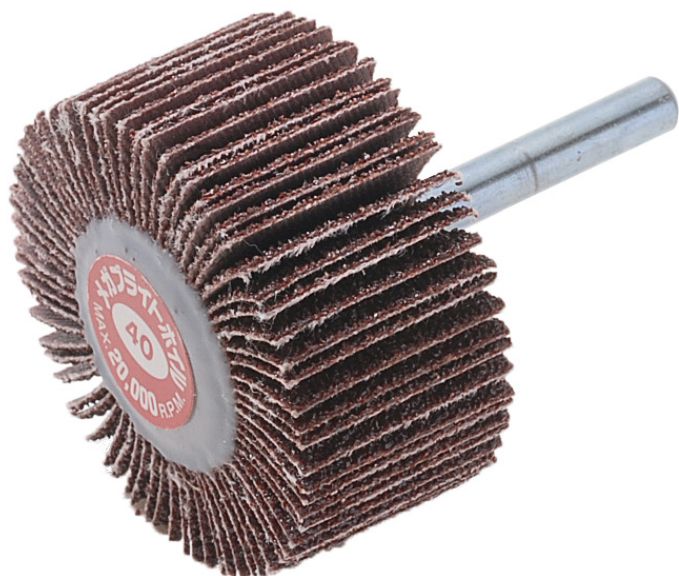

(株)イチグチ
メガブライトホイールMBW5015#40

ブランド名

イチグチ

商品名

メガブライトホイール

型式

MBW5015 #40

品番

※この画像はシリーズ代表画像になります。

コストパフォーマンスの一品。内面/曲面/表面研磨にご使用下さい。

スペック

羽根枚数：
外径：
最高使用回転数：
軸径：
軸長：
色：
不織布枚数：
幅：
粒度：40