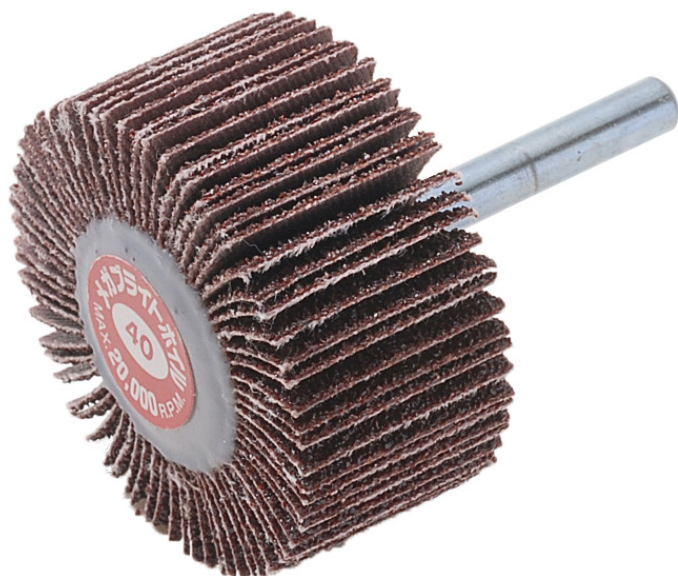

(株)イチグチ  
メガブライトホイールMBW4030#150

ブランド名

イチグチ

商品名

メガブライトホイール

型式

MBW4030 #150

品番

※この画像はシリーズ代表画像になります。

コストパフォーマンスの一品。内面/曲面/表面研磨にご使用下さい。

#### スペック

羽根枚数：  
外径：  
最高使用回転数：  
軸径：  
軸長：  
色：  
不織布枚数：  
幅：  
粒度：150