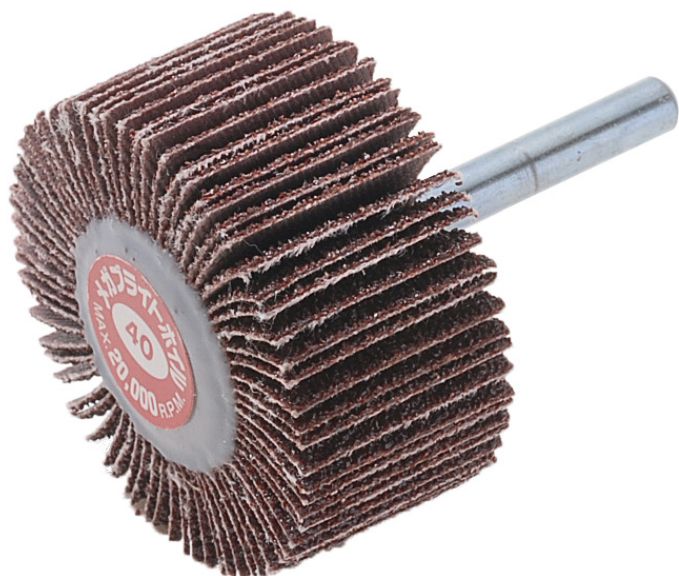

(株)イチグチ
メガブライトホイールMBW4030#60

ブランド名

イチグチ

商品名

メガブライトホイール

型式

MBW4030 #60

品番

※この画像はシリーズ代表画像になります。

コストパフォーマンスの一品。内面/曲面/表面研磨にご使用下さい。

スペック

羽根枚数：
外径：
最高使用回転数：
軸径：
軸長：
色：
不織布枚数：
幅：
粒度：60