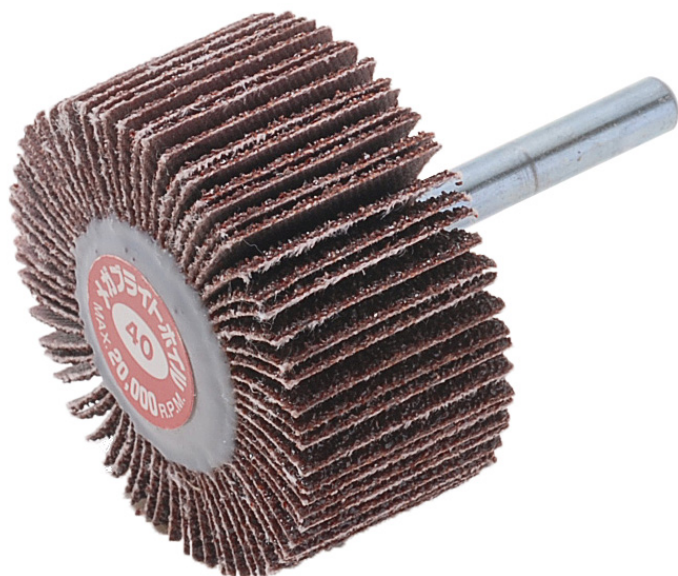

(株)イチグチ
メガブライトホイールMBW4030#40

ブランド名

イチグチ

商品名

メガブライトホイール

型式

MBW4030 #40

品番

※この画像はシリーズ代表画像になります。

コストパフォーマンスの一品。内面/曲面/表面研磨にご使用下さい。

スペック

羽根枚数：
外径：
最高使用回転数：
軸径：
軸長：
色：
不織布枚数：
幅：
粒度：40