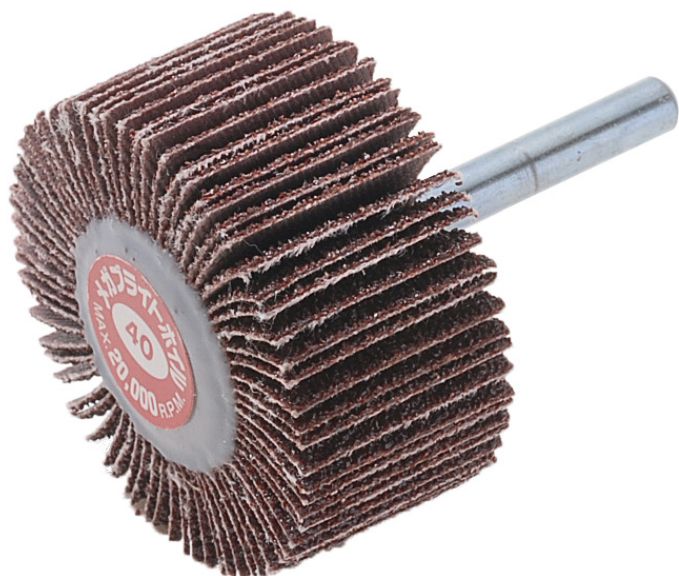

(株)イチグチ  
メガブライトホイールMBW4025#240

ブランド名

イチグチ

商品名

メガブライトホイール

型式

MBW4025 #240

品番

※この画像はシリーズ代表画像になります。

コストパフォーマンスの一品。内面/曲面/表面研磨にご使用下さい。

#### スペック

羽根枚数：  
外径：  
最高使用回転数：  
軸径：  
軸長：  
色：  
不織布枚数：  
幅：  
粒度：240