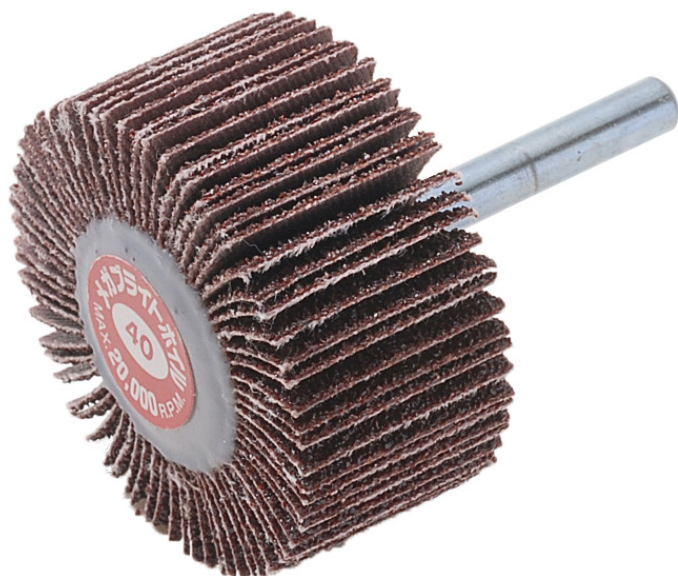

(株)イチグチ
メガブライトホイールMBW4025#180

ブランド名

イチグチ

商品名

メガブライトホイール

型式

MBW4025 #180

品番

※この画像はシリーズ代表画像になります。

コストパフォーマンスの一品。内面/曲面/表面研磨にご使用下さい。

スペック

羽根枚数：
外径：
最高使用回転数：
軸径：
軸長：
色：
不織布枚数：
幅：
粒度：180