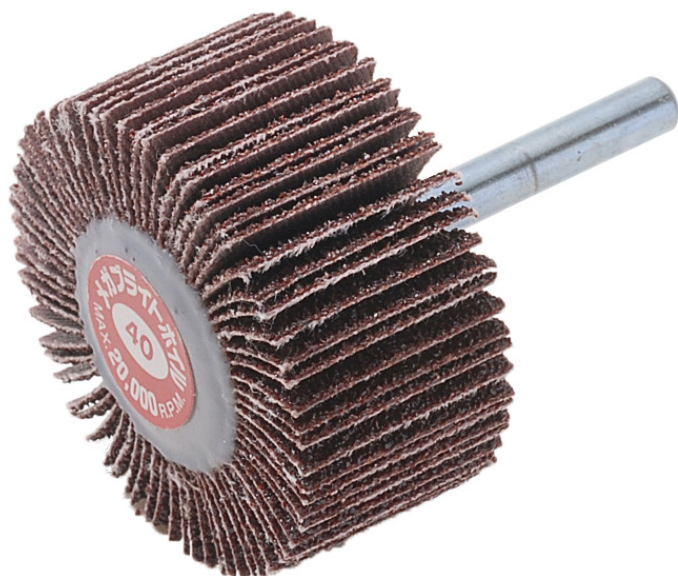

(株)イチグチ
メガブライトホイールMBW4025#40

ブランド名

イチグチ

商品名

メガブライトホイール

型式

MBW4025 #40

品番

※この画像はシリーズ代表画像になります。

コストパフォーマンスの一品。内面/曲面/表面研磨にご使用下さい。

スペック

羽根枚数：
外径：
最高使用回転数：
軸径：
軸長：
色：
不織布枚数：
幅：
粒度：40