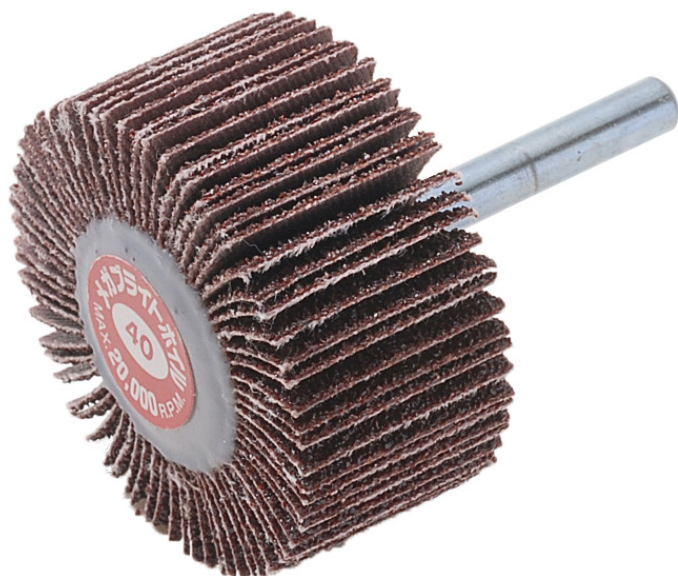

(株)イチグチ  
メガブライトホイールMBW4015#240

ブランド名

イチグチ

商品名

メガブライトホイール

型式

MBW4015 #240

品番

※この画像はシリーズ代表画像になります。

コストパフォーマンスの一品。内面/曲面/表面研磨にご使用下さい。

#### スペック

羽根枚数：  
外径：  
最高使用回転数：  
軸径：  
軸長：  
色：  
不織布枚数：  
幅：  
粒度：240