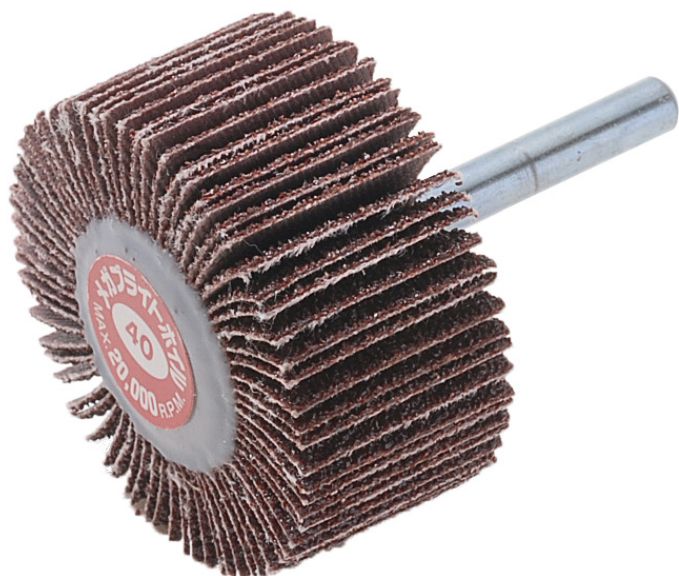

(株)イチグチ
メガブライトホイールMBW4015#150

ブランド名

イチグチ

商品名

メガブライトホイール

型式

MBW4015 #150

品番

※この画像はシリーズ代表画像になります。

コストパフォーマンスの一品。内面/曲面/表面研磨にご使用下さい。

スペック

羽根枚数：
外径：
最高使用回転数：
軸径：
軸長：
色：
不織布枚数：
幅：
粒度：150