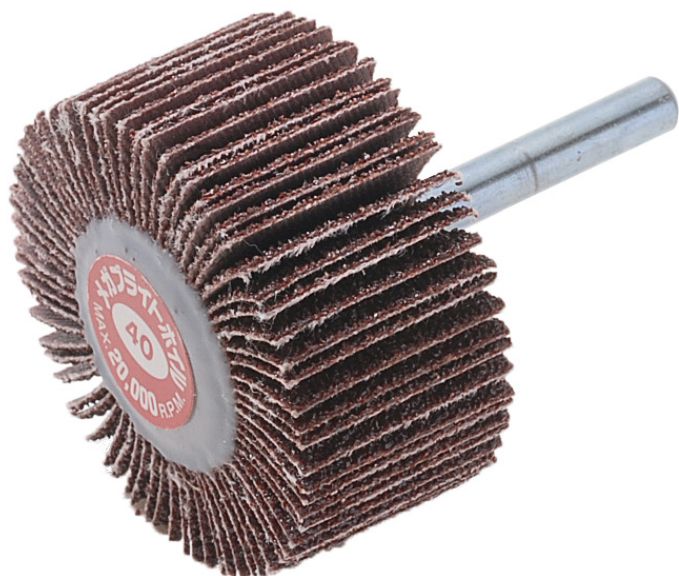

(株)イチグチ
メガブライトホイールMBW4015#40

ブランド名

イチグチ

商品名

メガブライトホイール

型式

MBW4015 #40

品番

※この画像はシリーズ代表画像になります。

コストパフォーマンスの一品。内面/曲面/表面研磨にご使用下さい。

スペック

羽根枚数：
外径：
最高使用回転数：
軸径：
軸長：
色：
不織布枚数：
幅：
粒度：40