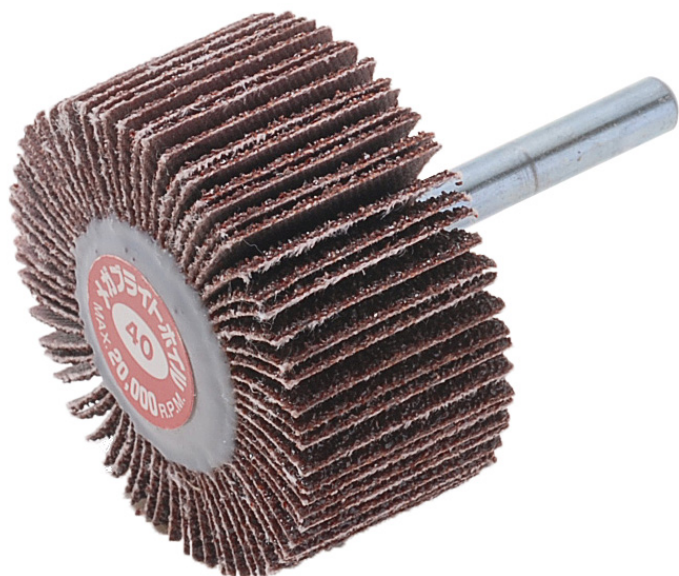

(株)イチグチ
メガブライトホイールMBW3025#240

ブランド名

イチグチ

商品名

メガブライトホイール

型式

MBW3025 #240

品番

※この画像はシリーズ代表画像になります。

コストパフォーマンスの一品。内面/曲面/表面研磨にご使用下さい。

スペック

羽根枚数：
外径：
最高使用回転数：
軸径：
軸長：
色：
不織布枚数：
幅：
粒度：240