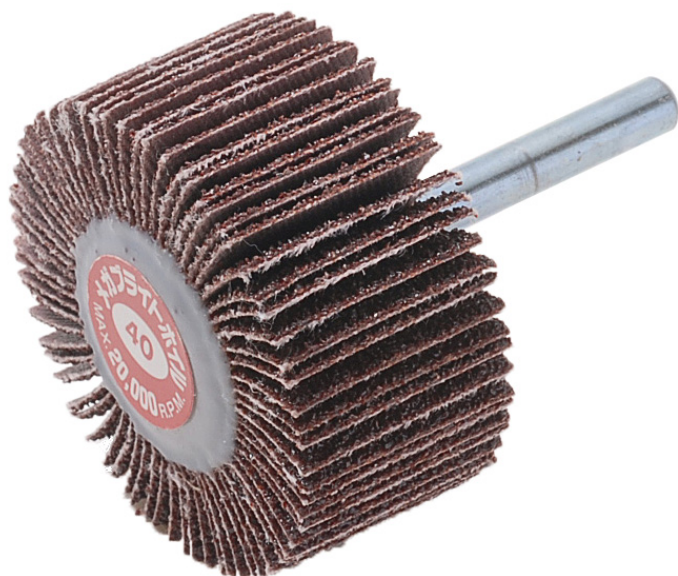

(株)イチグチ
メガブライトホイールMBW3025#60

ブランド名

イチグチ

商品名

メガブライトホイール

型式

MBW3025 #60

品番

※この画像はシリーズ代表画像になります。

コストパフォーマンスの一品。内面/曲面/表面研磨にご使用下さい。

スペック

羽根枚数：
外径：
最高使用回転数：
軸径：
軸長：
色：
不織布枚数：
幅：
粒度：60