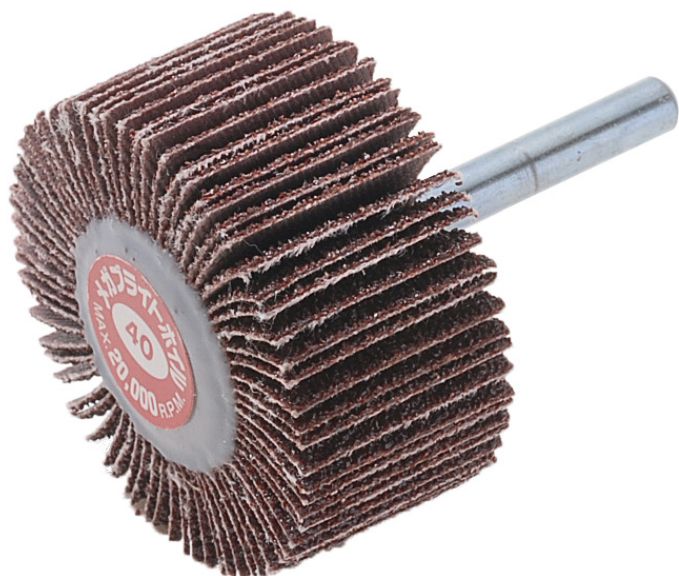

(株)イチグチ  
メガブライトホイールMBW30106#100

ブランド名

イチグチ

商品名

メガブライトホイール

型式

MBW30106 #100

品番

※この画像はシリーズ代表画像になります。

コストパフォーマンスの一品。内面/曲面/表面研磨にご使用下さい。

#### スペック

羽根枚数：  
外径：  
最高使用回転数：  
軸径：  
軸長：  
色：  
不織布枚数：  
幅：  
粒度：100