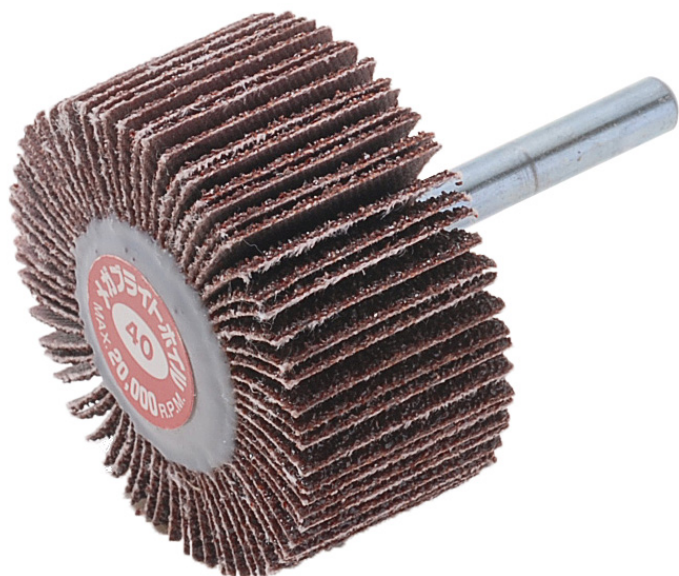

(株)イチグチ
メガブライトホイールMBW30106#60

ブランド名

イチグチ

商品名

メガブライトホイール

型式

MBW30106 #60

品番

※この画像はシリーズ代表画像になります。

コストパフォーマンスの一品。内面/曲面/表面研磨にご使用下さい。

スペック

羽根枚数：
外径：
最高使用回転数：
軸径：
軸長：
色：
不織布枚数：
幅：
粒度：60