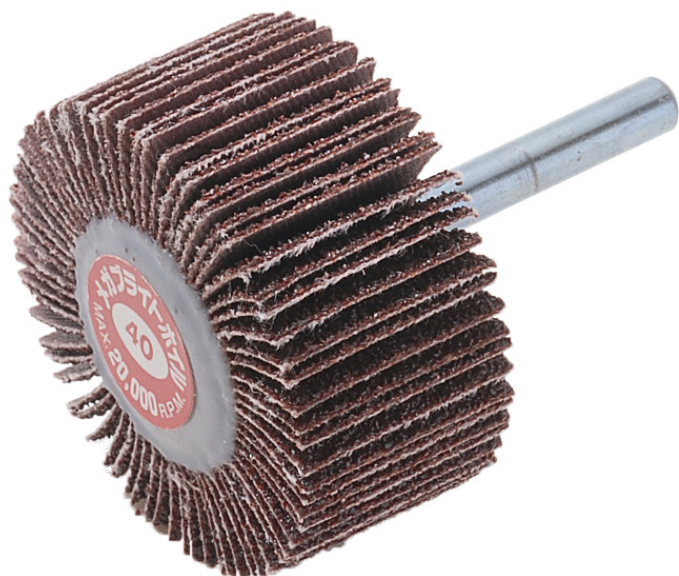

(株)イチグチ  
メガブライトホイールMBW30106#40

ブランド名

イチグチ

商品名

メガブライトホイール

型式

MBW30106 #40

品番

※この画像はシリーズ代表画像になります。

コストパフォーマンスの一品。内面/曲面/表面研磨にご使用下さい。

#### スペック

羽根枚数：  
外径：  
最高使用回転数：  
軸径：  
軸長：  
色：  
不織布枚数：  
幅：  
粒度：40