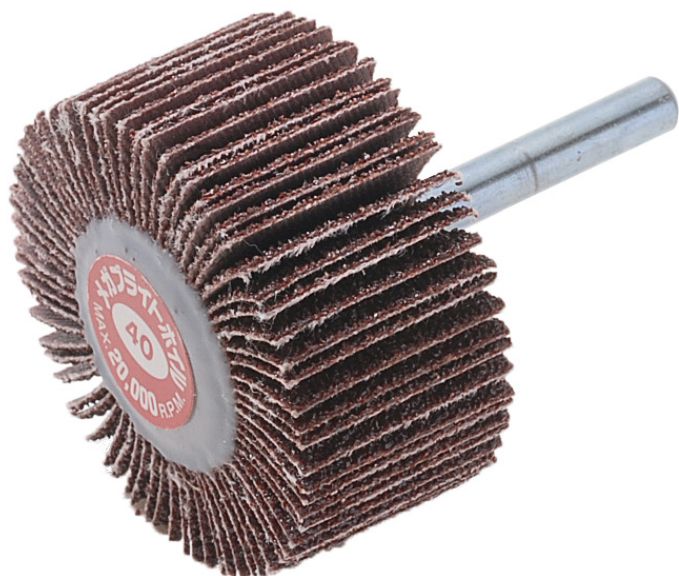

(株)イチグチ  
メガブライトホイールMBW2525#320

ブランド名

イチグチ

商品名

メガブライトホイール

型式

MBW2525 #320

品番

※この画像はシリーズ代表画像になります。

コストパフォーマンスの一品。内面/曲面/表面研磨にご使用下さい。

#### スペック

羽根枚数：  
外径：  
最高使用回転数：  
軸径：  
軸長：  
色：  
不織布枚数：  
幅：  
粒度：320