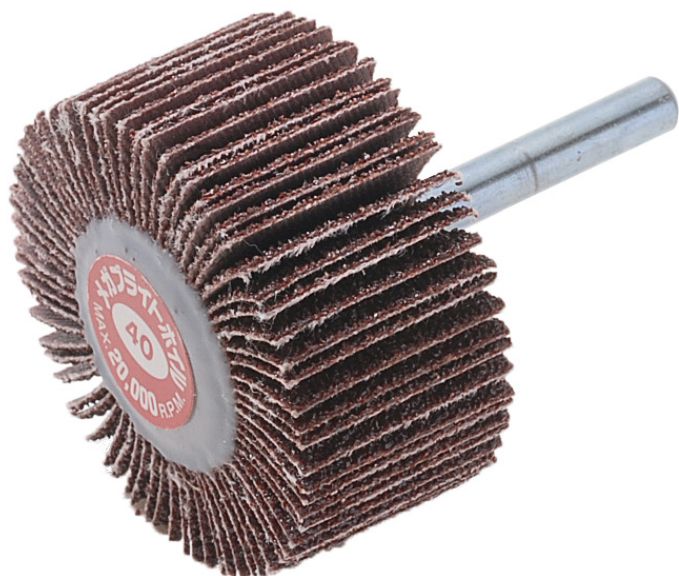

(株)イチグチ
メガブライトホイールMBW2525#240

ブランド名

イチグチ

商品名

メガブライトホイール

型式

MBW2525 #240

品番

※この画像はシリーズ代表画像になります。

コストパフォーマンスの一品。内面/曲面/表面研磨にご使用下さい。

スペック

羽根枚数：
外径：
最高使用回転数：
軸径：
軸長：
色：
不織布枚数：
幅：
粒度：240