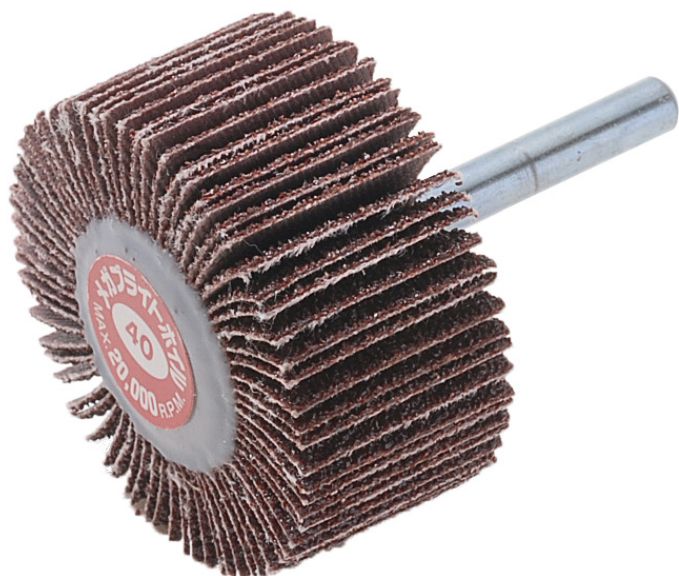

(株)イチグチ
メガブライトホイールMBW2525#60

ブランド名

イチグチ

商品名

メガブライトホイール

型式

MBW2525 #60

品番

※この画像はシリーズ代表画像になります。

コストパフォーマンスの一品。内面/曲面/表面研磨にご使用下さい。

スペック

羽根枚数：
外径：
最高使用回転数：
軸径：
軸長：
色：
不織布枚数：
幅：
粒度：60