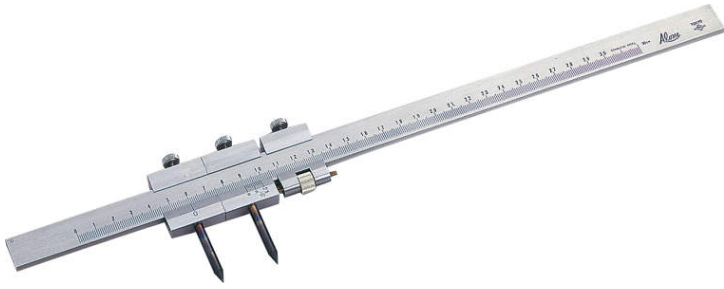

目盛付トランメル1000(1/10)

ブランド名

アロン

商品名

目盛付トランメル

型式

1000 (1/10)

品番

※この画像はシリーズ代表画像になります。

在庫限りの販売となります。

スペック

ジョウ寸法：
デプスパー：
外側用ジョウ：
器差：
最小表示：0.1mm
測定範囲：1000mm
電源：
内側用ジョウ：