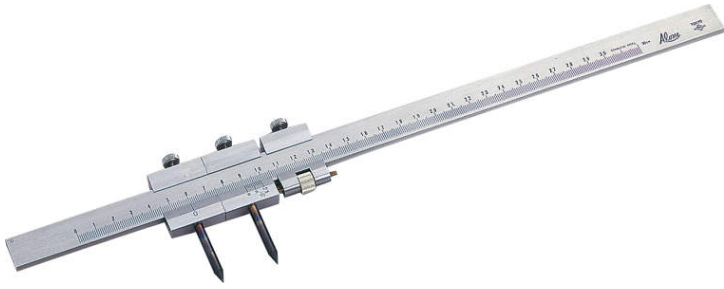

## 目盛付トランメル300(1/10)

ブランド名

アロン

商品名

目盛付トランメル

型式

300 (1/10)

品番

※この画像はシリーズ代表画像になります。

在庫限りの販売となります。

### スペック

ジョウ寸法：  
デプスバー：  
外側用ジョウ：  
器差：  
最小表示：0.1mm  
測定範囲：300mm  
電源：  
内側用ジョウ：