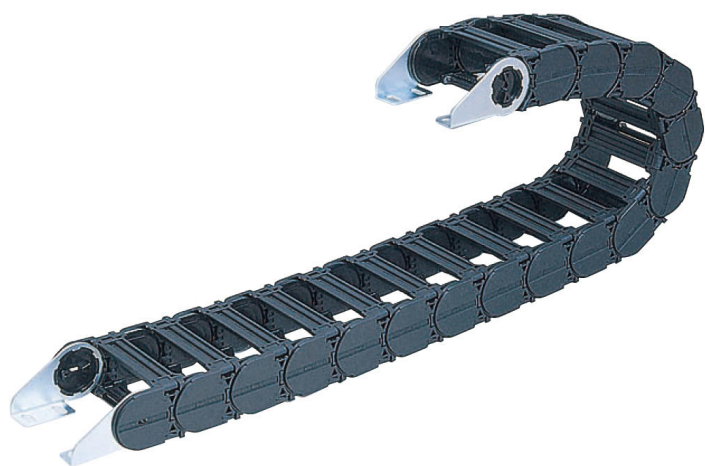

株日本ピスコ

ブラレールチェーン低摩耗・低騒音・フラップ開閉タイプSP80300-R300

ブランド名

PISCO

商品名

ブラレールチェーン低摩耗・低騒音・フラップ開閉タイプ

型式

SP80300-R300

品番

※この画像はシリーズ代表画像になります。

従来品と比べ、電線・エアホースなどの収納物の摩耗を減少。

特殊樹脂の採用により、従来品の1/4～1/5に減少。

SP45・55・80タイプは、内局のフラップも開閉可能。

SP80300タイプは、仕切板の他に棚板も用意。

SP2560を追加、機種選定の幅が更に拡充。

静電気を嫌う環境に最適な帯電防止仕様を用意。(SP1520・2035・25)

スペック

適用チューブ内径：

適用チューブ外径：64mm