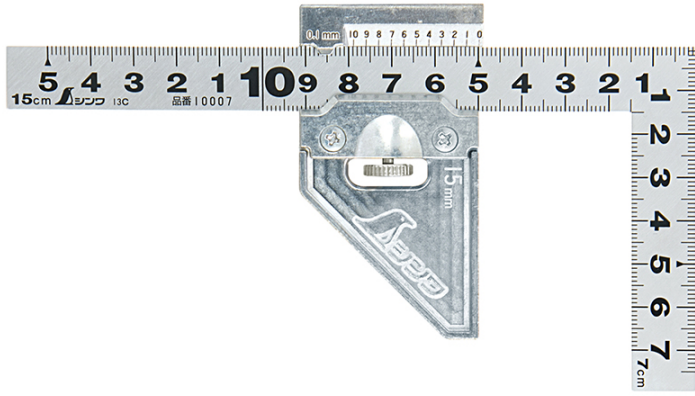

シンワ測定(株)

曲尺平びたシルバー曲尺用ストッパー付15cm表裏同目金属製付

ブランド名

シンワ

商品名

曲尺平びたシルバー曲尺用ストッパー付15cm表裏同目金属製付

型式

品番

12482

※この画像はシリーズ代表画像になります。

対応する曲尺(15mm巾)に取り付けて長いケガキ線が引けます。

突き当て位置を変えることで45°のケガキ線が引けます。

逆向きに取り付けて高さ測定ができます。

曲尺の目盛を使用してケガキ線の寸法取りが可能です。

高い突き当て部が材料にしっかり当たるので、面取り材にも安定したケガキ線が引けます。

耐衝撃、耐摩耗性が高く、熱にも強い金属製です。(曲尺用ストッパー 金属製+曲尺 平びた)

バーニア目盛付なので、0.1mm単位の細かい測定も対応しています。(曲尺用ストッパー 金属製+曲尺 平びた)

竿と角が薄く平たいので細かい材料にもピタリと張り付き、ケガキやすくなっています。(曲尺 平びた)

外側基点の内目盛が付いています。(曲尺 平びた)

ステンレス生地の反射を抑えた見やすい全面シルバー仕上げ(艶消し加工)です。(曲尺 平びた)

熱処理により適度な弾性を持たせています。(曲尺 平びた)

スペック

厚さ：

短辺：表目盛：外目盛7.5cm/内目盛7cm

裏目盛：外目盛7.5cm/内目盛7cm

長さの許容差：±0.2mm

長辺：表目盛：外目盛15cm/内目盛10cm

裏目盛：外目盛15cm/内目盛10cm

幅：14mm