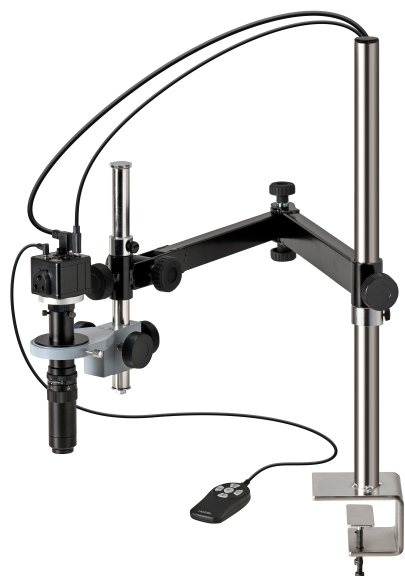

ホーザン(株)
マイクロスコープ(モニター用)(受注生産)L-KIT942

ブランド名

HOZAN

商品名

マイクロスコープ(モニター用)(受注生産)

型式

L-KIT942

品番

※この画像はシリーズ代表画像になります。

HDMIカメラ & 高画質な高倍率ズームレンズ

自由度の高いロングアーム

HDMIでモニターに映像を出力できるフルHDのカメラのセットです。

レンズは倍率に加えて絞りも調整可能な高画質ズームレンズです。

机などにクランプで取り付ける頑丈なロングアームにより、作業スペースを確保したまま使用時には引き出し使用後は端へ避けるといった使い方が可能です。

スペック

高さ：

総合倍率：

測定範囲：視野 $5.5 \times 3.1 \sim 0.9 \times 0.5\text{mm}$

電源：

倍率：95～570倍(46～275倍) 24型ワイドモニター(解像度 1920×1080)使用時、()はL-859使用時

幅：