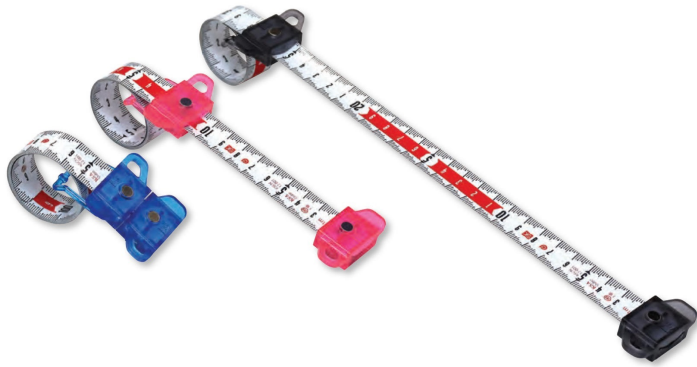

新潟精機(株)

スパイラルメジャー有効測定長：2.0mグレーSMT-200GY

ブランド名

SK ニイカ タセイキ

商品名

スパイラルメジャー有効測定長：2.0mグレー

型式

SMT-200GY

品番

180508

※この画像はシリーズ代表画像になります。

これまでの計測作業を変える小型・最軽量のメジャー。

本体ケースを廃したことで、全く新しい使い方が可能になりました。

本体ケースを省いた最軽量コンベックスです。

従来のコンベックスに比べ、約1/3と軽量化を実現しています。

2020年度グッドデザイン・ベスト100受賞。大成建設株式会社との共同開発品です。

スライダーを任意の位置に移動できるため、従来のコンベックスでは測りづらい入り組んだ場所での使用が  
簡便です。

スライダーには両面マグネット付で鉄骨への吸着が可能です。

10cm単位で紅白に配色することで、視認性を高め、記録写真にも識別しやすいテープとなっています。

1mm単位の目盛が見やすい階段状目盛。

偶数飛びで数値を把握できる2mm点目盛。

テープ規格：JIS1級

#### スペック

テープ長さ：全長 2.1m

テープ幅：19mm

色：グレー

水平保持：

本体寸法：

ロック機能 有無：