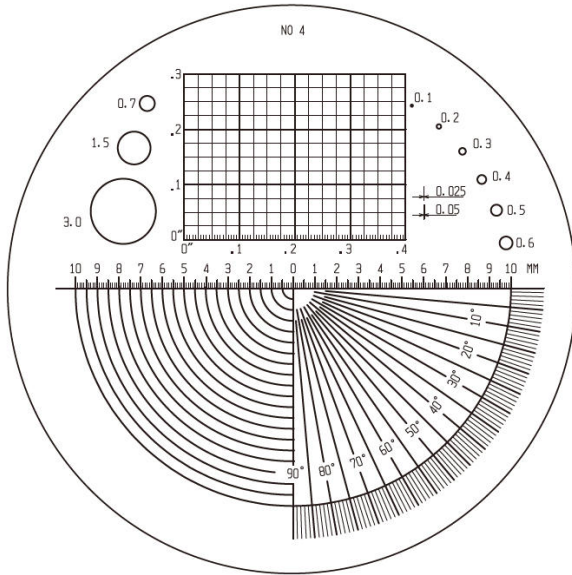

新潟精機(株)

スケールルーペ用スケール板S-26-4

※この画像はシリーズ代表画像になります。

ライトスケールルーペ (LSL-26、LSL-35) に標準セットされているものです。

ブランド名

SK ニイカ タセイキ

商品名

スケールルーペ用スケール板

型式

S-26-4

品番

140146

スペック

レンズ寸法：

奥行：

外径：