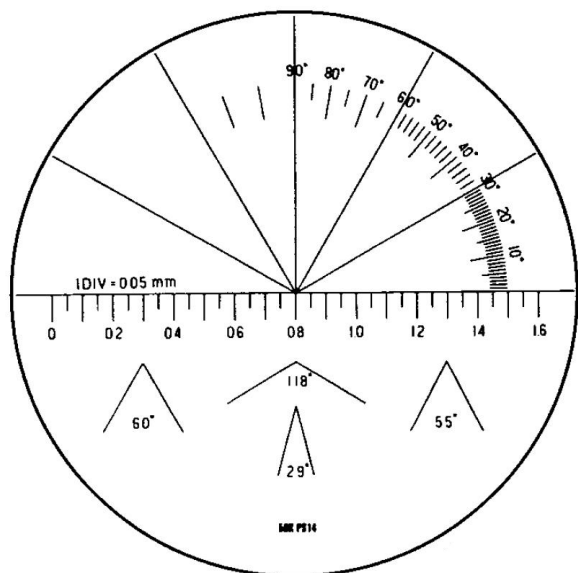

東海産業(株)

25X用スケール工具用 (mm表示) PSNO.252008-25

※この画像はシリーズ代表画像になります。

ブランド名

ヒールク

商品名

25X用スケール工具用 (mm表示)

型式

PS NO.25 2008-25

品番

スペック

レンズ寸法 :

奥行 :

外径 :

高さ :

全高 :

倍率 : 25X