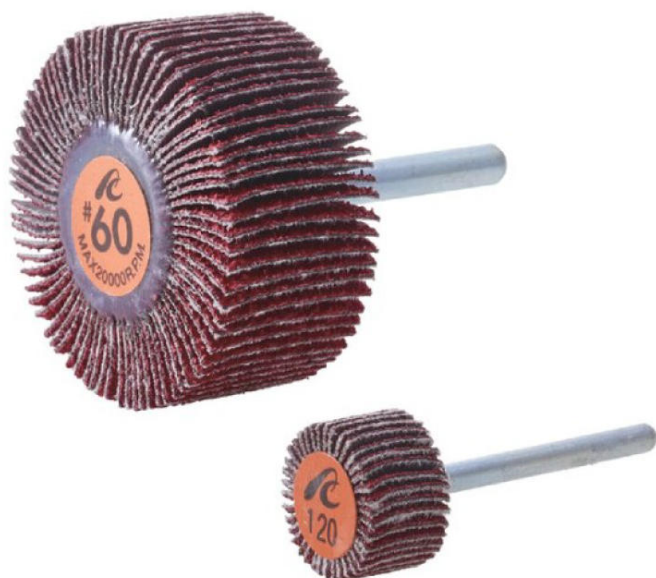

(株)イチグチ

セラミックフラップホイールF5005-CE#180

ブランド名

イチグチ

商品名

セラミックフラップホイール

型式

F5005-CE #180

品番

※この画像はシリーズ代表画像になります。

好・感・触！セラミック+フラップホイールで抜群の食いつき！！

鋭い切れ味を長時間キープできるセラミック砥粒を使用

高硬度、耐熱性、耐磨耗性に優れたセラミック砥粒とフラップホイールを組み合わせ、鋭い切れ味と抜群の食
口きを実現

豊富なサイズをラインナップ！

スペック

羽根枚数：

外径：50mm

最高使用回転数：20,000r.p.m

軸径：6mm

軸長：40mm

色：

不織布枚数：

幅：5mm

粒度：180