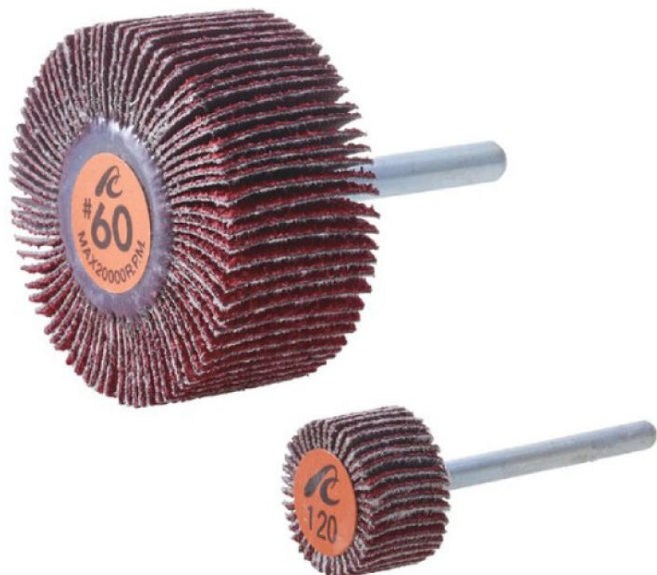

(株)イチグチ

セラミックフラップホイールF4025-CE#60

ブランド名

イチグチ

商品名

セラミックフラップホイール

型式

F4025-CE #60

品番

※この画像はシリーズ代表画像になります。

好・感・触！セラミック+フラップホイールで抜群の食いつき！！

鋭い切れ味を長時間キープできるセラミック砥粒を使用

高硬度、耐熱性、耐磨耗性に優れたセラミック砥粒とフラップホイールを組み合わせ、鋭い切れ味と抜群の食  
口きを実現

豊富なサイズをラインナップ！

#### スペック

羽根枚数：

外径：40mm

最高使用回転数：20,000r.p.m

軸径：6mm

軸長：40mm

色：

不織布枚数：

幅：25mm

粒度：60