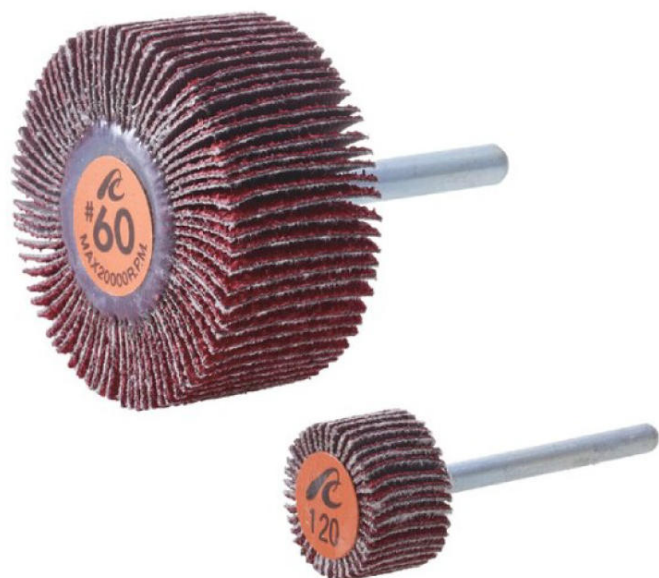

(株)イチグチ

セラミックフラップホイールF4010-CE#180

ブランド名

イチグチ

商品名

セラミックフラップホイール

型式

F4010-CE #180

品番

※この画像はシリーズ代表画像になります。

好・感・触！セラミック+フラップホイールで抜群の食いつき！！

鋭い切れ味を長時間キープできるセラミック砥粒を使用

高硬度、耐熱性、耐磨耗性に優れたセラミック砥粒とフラップホイールを組み合わせ、鋭い切れ味と抜群の食  
口きを実現

豊富なサイズをラインナップ！

#### スペック

羽根枚数：

外径：40mm

最高使用回転数：20,000r.p.m

軸径：6mm

軸長：40mm

色：

不織布枚数：

幅：10mm

粒度：180