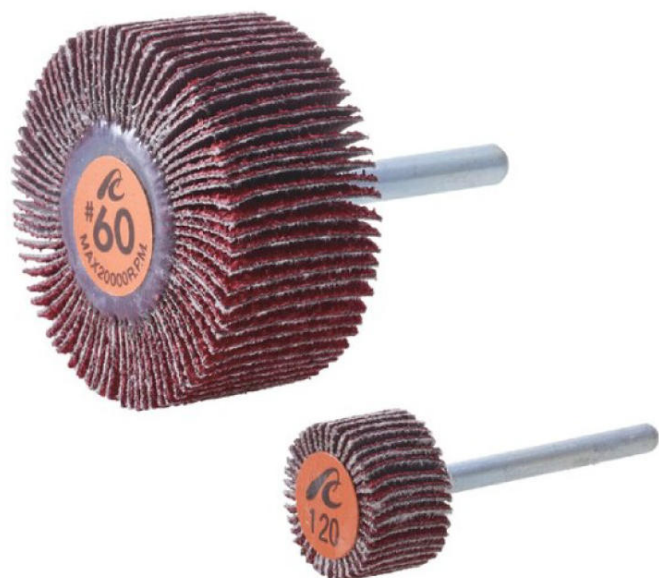

(株)イチグチ

セラミックフラップホイールF4010-CE#60

ブランド名

イチグチ

商品名

セラミックフラップホイール

型式

F4010-CE #60

品番

※この画像はシリーズ代表画像になります。

好・感・触！セラミック+フラップホイールで抜群の食いつき！！

鋭い切れ味を長時間キープできるセラミック砥粒を使用

高硬度、耐熱性、耐磨耗性に優れたセラミック砥粒とフラップホイールを組み合わせ、鋭い切れ味と抜群の食
口きを実現

豊富なサイズをラインナップ！

スペック

羽根枚数：

外径：40mm

最高使用回転数：20,000r.p.m

軸径：6mm

軸長：40mm

色：

不織布枚数：

幅：10mm

粒度：60