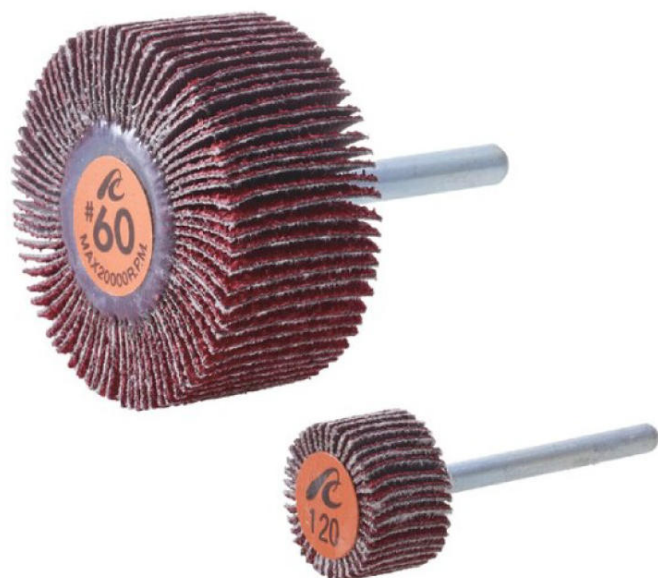

(株)イチグチ

セラミックフラップホイールF3025-CE#180

ブランド名

イチグチ

商品名

セラミックフラップホイール

型式

F3025-CE #180

品番

※この画像はシリーズ代表画像になります。

好・感・触！セラミック+フラップホイールで抜群の食いつき！！

鋭い切れ味を長時間キープできるセラミック砥粒を使用

高硬度、耐熱性、耐磨耗性に優れたセラミック砥粒とフラップホイールを組み合わせ、鋭い切れ味と抜群の食
口きを実現

豊富なサイズをラインナップ！

スペック

羽根枚数：

外径：30mm

最高使用回転数：20,000r.p.m

軸径：6mm

軸長：40mm

色：

不織布枚数：

幅：25mm

粒度：180