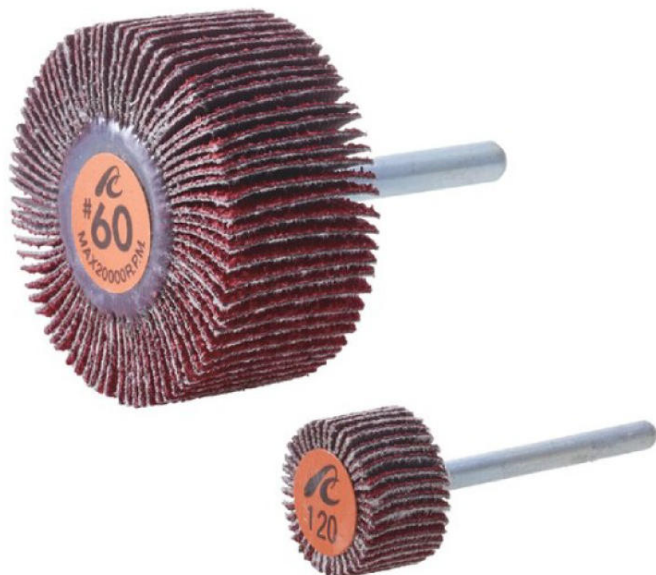

(株)イチグチ

セラミックフラップホイールF3005-CE#320

ブランド名

イチグチ

商品名

セラミックフラップホイール

型式

F3005-CE #320

品番

※この画像はシリーズ代表画像になります。

好・感・触！セラミック+フラップホイールで抜群の食いつき！！

鋭い切れ味を長時間キープできるセラミック砥粒を使用

高硬度、耐熱性、耐磨耗性に優れたセラミック砥粒とフラップホイールを組み合わせ、鋭い切れ味と抜群の食
口きを実現

豊富なサイズをラインナップ！

スペック

羽根枚数：

外径：30mm

最高使用回転数：20,000r.p.m

軸径：3mm

軸長：30mm

色：

不織布枚数：

幅：5mm

粒度：320