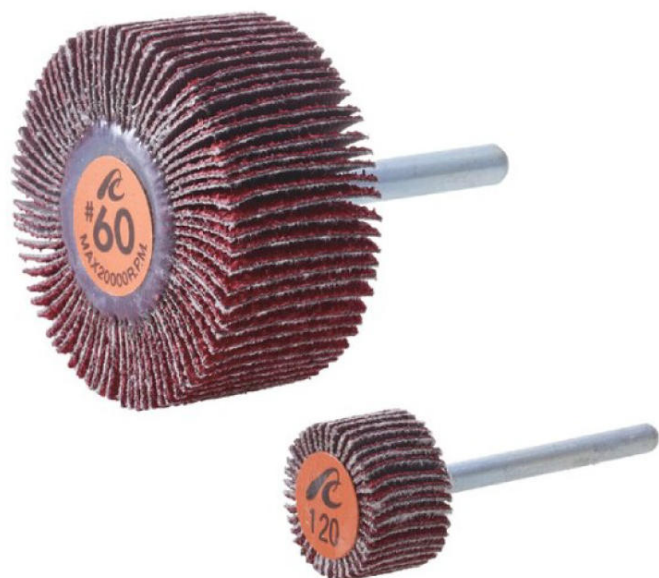

(株)イチグチ

セラミックフラップホイールF2525-CE#180

ブランド名

イチグチ

商品名

セラミックフラップホイール

型式

F2525-CE #180

品番

※この画像はシリーズ代表画像になります。

好・感・触！セラミック+フラップホイールで抜群の食いつき！！

鋭い切れ味を長時間キープできるセラミック砥粒を使用

高硬度、耐熱性、耐磨耗性に優れたセラミック砥粒とフラップホイールを組み合わせ、鋭い切れ味と抜群の食
口きを実現

豊富なサイズをラインナップ！

スペック

羽根枚数：

外径：25mm

最高使用回転数：20,000r.p.m

軸径：6mm

軸長：40mm

色：

不織布枚数：

幅：25mm

粒度：180