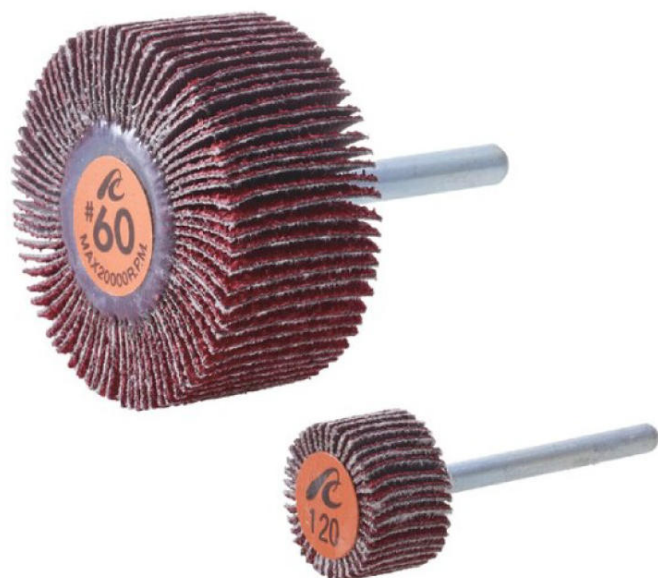

(株)イチグチ

セラミックフラップホイールF2525-CE#120

ブランド名

イチグチ

商品名

セラミックフラップホイール

型式

F2525-CE #120

品番

※この画像はシリーズ代表画像になります。

好・感・触！セラミック+フラップホイールで抜群の食いつき！！

鋭い切れ味を長時間キープできるセラミック砥粒を使用

高硬度、耐熱性、耐磨耗性に優れたセラミック砥粒とフラップホイールを組み合わせ、鋭い切れ味と抜群の食
口きを実現

豊富なサイズをラインナップ！

スペック

羽根枚数：

外径：25mm

最高使用回転数：20,000r.p.m

軸径：6mm

軸長：40mm

色：

不織布枚数：

幅：25mm

粒度：120