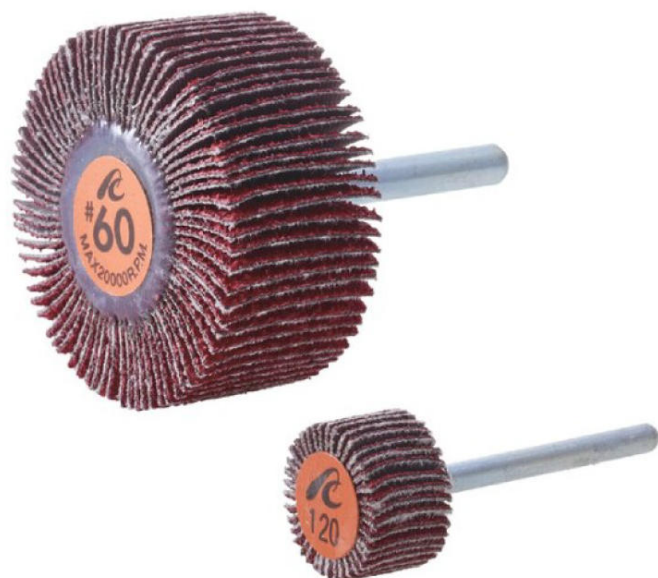

(株)イチグチ

セラミックフラップホイールF2525-CE#80

ブランド名

イチグチ

商品名

セラミックフラップホイール

型式

F2525-CE #80

品番

※この画像はシリーズ代表画像になります。

好・感・触！セラミック+フラップホイールで抜群の食いつき！！

鋭い切れ味を長時間キープできるセラミック砥粒を使用

高硬度、耐熱性、耐磨耗性に優れたセラミック砥粒とフラップホイールを組み合わせ、鋭い切れ味と抜群の食
口きを実現

豊富なサイズをラインナップ！

スペック

羽根枚数：

外径：25mm

最高使用回転数：20,000r.p.m

軸径：6mm

軸長：40mm

色：

不織布枚数：

幅：25mm

粒度：80