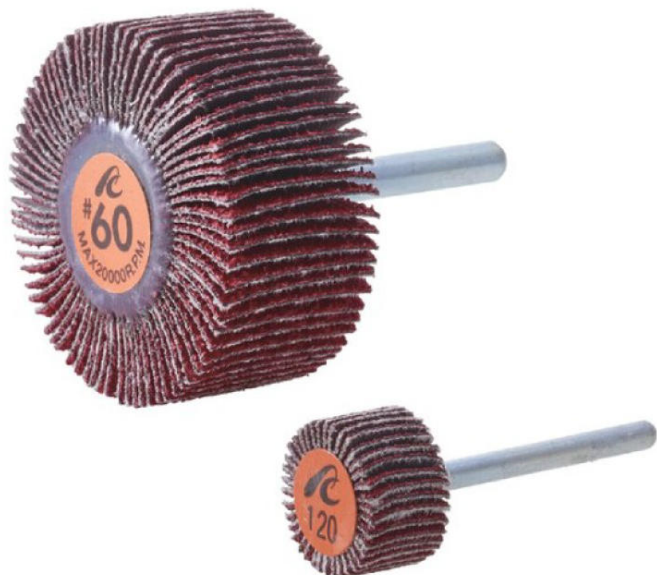

(株)イチグチ

セラミックフラップホイールF2525-CE#60

ブランド名

イチグチ

商品名

セラミックフラップホイール

型式

F2525-CE #60

品番

※この画像はシリーズ代表画像になります。

好・感・触！セラミック+フラップホイールで抜群の食いつき！！

鋭い切れ味を長時間キープできるセラミック砥粒を使用

高硬度、耐熱性、耐磨耗性に優れたセラミック砥粒とフラップホイールを組み合わせ、鋭い切れ味と抜群の食  
口きを実現

豊富なサイズをラインナップ！

#### スペック

羽根枚数：

外径：25mm

最高使用回転数：20,000r.p.m

軸径：6mm

軸長：40mm

色：

不織布枚数：

幅：25mm

粒度：60