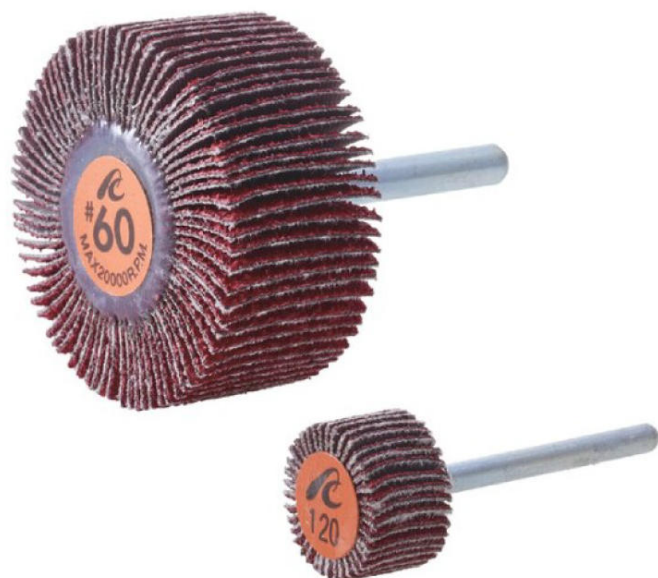

(株)イチグチ

セラミックフラップホイールF2510-CE#320

ブランド名

イチグチ

商品名

セラミックフラップホイール

型式

F2510-CE #320

品番

※この画像はシリーズ代表画像になります。

好・感・触！セラミック+フラップホイールで抜群の食いつき！！

鋭い切れ味を長時間キープできるセラミック砥粒を使用

高硬度、耐熱性、耐磨耗性に優れたセラミック砥粒とフラップホイールを組み合わせ、鋭い切れ味と抜群の食
口きを実現

豊富なサイズをラインナップ！

スペック

羽根枚数：

外径：25mm

最高使用回転数：20,000r.p.m

軸径：3mm

軸長：30mm

色：

不織布枚数：

幅：10mm

粒度：320