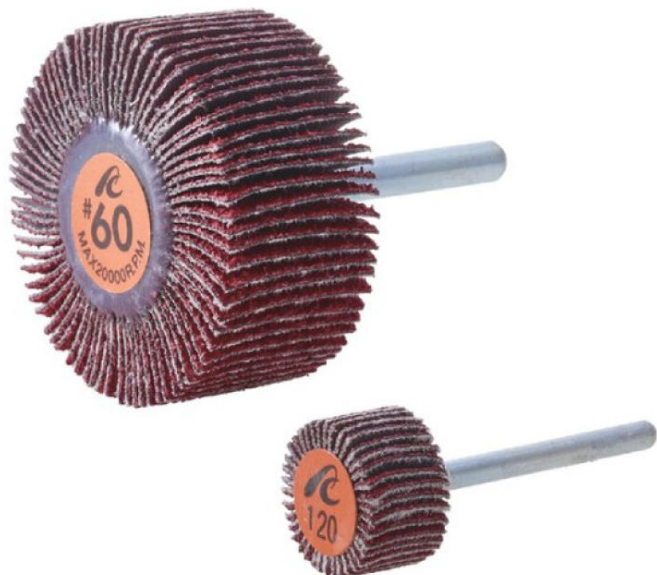

(株)イチグチ

セラミックフラップホイールF2510-CE#180

ブランド名

イチグチ

商品名

セラミックフラップホイール

型式

F2510-CE #180

品番

※この画像はシリーズ代表画像になります。

好・感・触！セラミック+フラップホイールで抜群の食いつき！！

鋭い切れ味を長時間キープできるセラミック砥粒を使用

高硬度、耐熱性、耐磨耗性に優れたセラミック砥粒とフラップホイールを組み合わせ、鋭い切れ味と抜群の食
口きを実現

豊富なサイズをラインナップ！

スペック

羽根枚数：

外径：25mm

最高使用回転数：20,000r.p.m

軸径：3mm

軸長：30mm

色：

不織布枚数：

幅：10mm

粒度：180