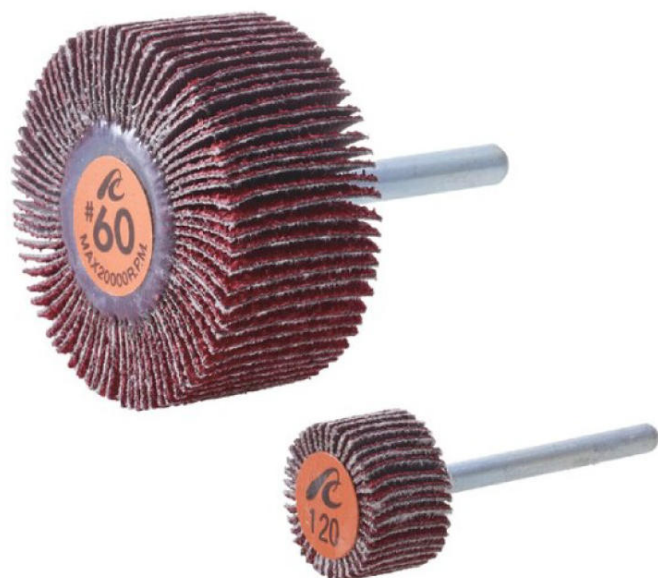

(株)イチグチ

セラミックフラップホイールF2510-CE#120

ブランド名

イチグチ

商品名

セラミックフラップホイール

型式

F2510-CE #120

品番

※この画像はシリーズ代表画像になります。

好・感・触！セラミック+フラップホイールで抜群の食いつき！！

鋭い切れ味を長時間キープできるセラミック砥粒を使用

高硬度、耐熱性、耐磨耗性に優れたセラミック砥粒とフラップホイールを組み合わせ、鋭い切れ味と抜群の食
口きを実現

豊富なサイズをラインナップ！

スペック

羽根枚数：

外径：25mm

最高使用回転数：20,000r.p.m

軸径：3mm

軸長：30mm

色：

不織布枚数：

幅：10mm

粒度：120