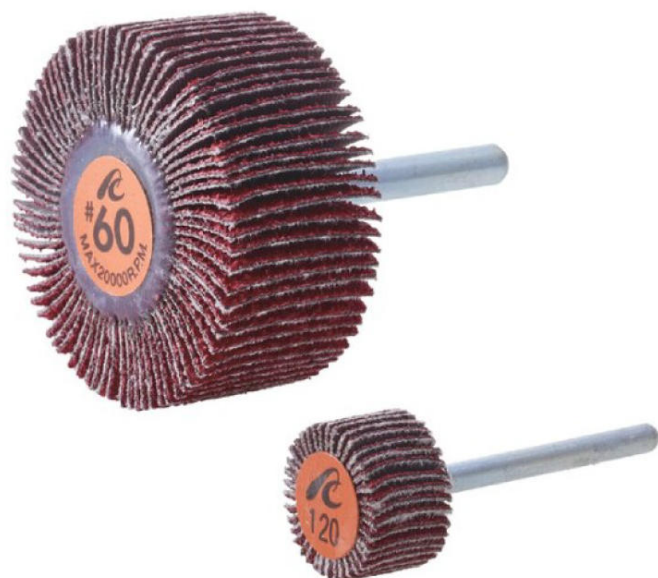

(株)イチグチ

セラミックフラップホイールF2505-CE#180

ブランド名

イチグチ

商品名

セラミックフラップホイール

型式

F2505-CE #180

品番

※この画像はシリーズ代表画像になります。

好・感・触！セラミック+フラップホイールで抜群の食いつき！！

鋭い切れ味を長時間キープできるセラミック砥粒を使用

高硬度、耐熱性、耐磨耗性に優れたセラミック砥粒とフラップホイールを組み合わせ、鋭い切れ味と抜群の食
口きを実現

豊富なサイズをラインナップ！

スペック

羽根枚数：

外径：25mm

最高使用回転数：20,000r.p.m

軸径：3mm

軸長：30mm

色：

不織布枚数：

幅：5mm

粒度：180