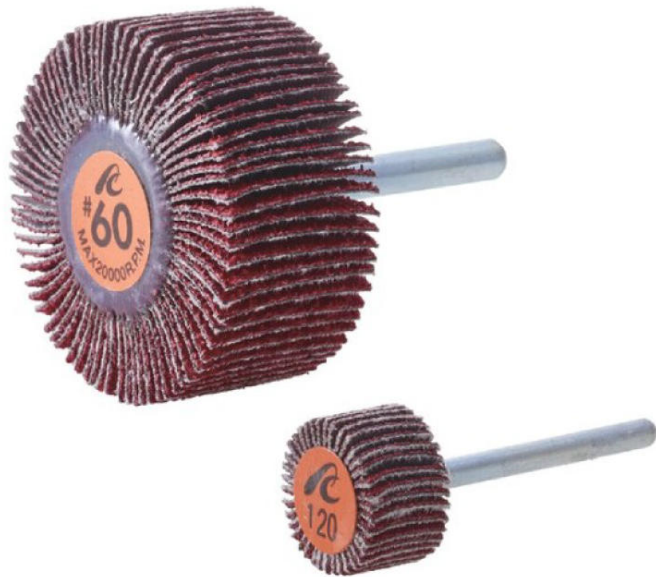

(株)イチグチ

セラミックフラップホイールF2505-CE#120

ブランド名

イチグチ

商品名

セラミックフラップホイール

型式

F2505-CE #120

品番

※この画像はシリーズ代表画像になります。

好・感・触！セラミック+フラップホイールで抜群の食いつき！！

鋭い切れ味を長時間キープできるセラミック砥粒を使用

高硬度、耐熱性、耐磨耗性に優れたセラミック砥粒とフラップホイールを組み合わせ、鋭い切れ味と抜群の食  
口きを実現

豊富なサイズをラインナップ！

#### スペック

羽根枚数：

外径：25mm

最高使用回転数：20,000r.p.m

軸径：3mm

軸長：30mm

色：

不織布枚数：

幅：5mm

粒度：120