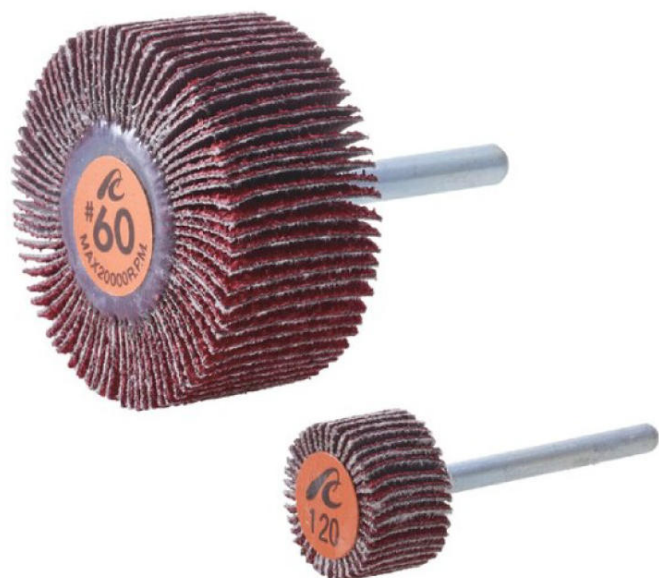

(株)イチグチ

セラミックフラップホイールF2010-CE#320

ブランド名

イチグチ

商品名

セラミックフラップホイール

型式

F2010-CE #320

品番

※この画像はシリーズ代表画像になります。

好・感・触！セラミック+フラップホイールで抜群の食いつき！！

鋭い切れ味を長時間キープできるセラミック砥粒を使用

高硬度、耐熱性、耐磨耗性に優れたセラミック砥粒とフラップホイールを組み合わせ、鋭い切れ味と抜群の食  
口きを実現

豊富なサイズをラインナップ！

#### スペック

羽根枚数：

外径：20mm

最高使用回転数：25,000r.p.m

軸径：3mm

軸長：30mm

色：

不織布枚数：

幅：10mm

粒度：320