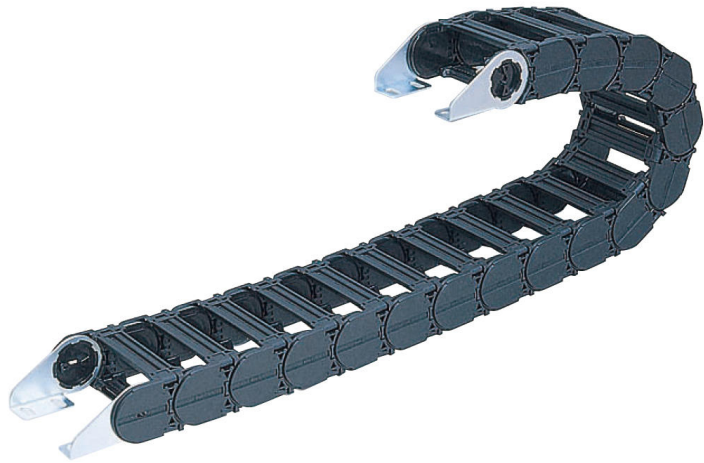

㈱日本ピスコ

ブラレールチェーン低摩耗・低騒音・フラップ開閉タイプSP55300-R250

ブランド名

PISCO

商品名

ブラレールチェーン低摩耗・低騒音・フラップ開閉タイプ

型式

SP55300-R250

品番

※この画像はシリーズ代表画像になります。

従来品と比べ、電線・エアホースなどの収納物の摩耗を減少。

特殊樹脂の採用により、従来品の1/4～1/5に減少。

SP45・55・80タイプは、内局のフラップも開閉可能。

SP80300タイプは、仕切板の他に棚板も用意。

SP2560を追加、機種選定の幅が更に拡充。

静電気を嫌う環境に最適な帯電防止仕様を用意。(SP1520・2035・25)

#### スペック

適用チューブ内径：

適用チューブ外径：44mm