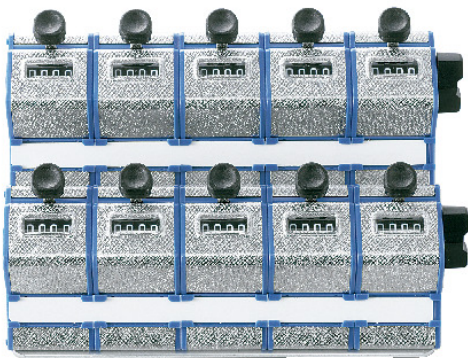

高野計器(株)

連式数取器ステンレス側製W型DS-405W

ブランド名

トコシ

商品名

連式数取器ステンレス側製W型

型式

DS-405W

品番

※この画像はシリーズ代表画像になります。

DSタイプを2段式にして操作性を高めました  
ご希望により10連以上あるいは3段、4段も製作いたします