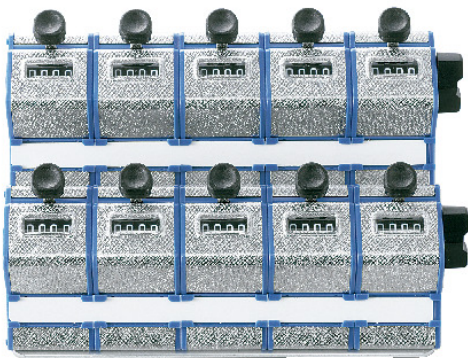

高野計器(株)

連式数取器ステンレス側製W型DS-402W

ブランド名

トコシ

商品名

連式数取器ステンレス側製W型

型式

DS-402W

品番

※この画像はシリーズ代表画像になります。

DSタイプを2段式にして操作性を高めました  
ご要望により10連以上あるいは3段、4段も製作いたします