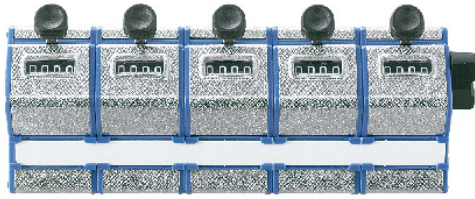

高野計器(株)

連式数取器ステンレス側製DS-410

ブランド名

トコシ

商品名

連式数取器ステンレス側製

型式

DS-410

品番

※この画像はシリーズ代表画像になります。

差替式インデックスカード付きですから調査項目の書き換えが簡単です

本体裏面に磁石を付けることもできます(M型)。機の裏面やホワイトボードなど金属製品に取付場所を問  
易く簡単に取り付けできます