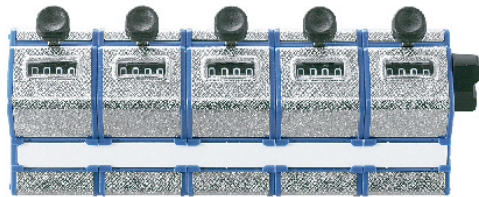

高野計器(株)

連式数取器ステンレス側製DS-408

ブランド名

トコシ

商品名

連式数取器ステンレス側製

型式

DS-408

品番

※この画像はシリーズ代表画像になります。

差替式インデックスカード付きですから調査項目の書き換えが簡単です

本体裏面に磁石を付けることもできます(M型)。機の裏面やホワイトボードなど金属製品に取付場所を問
易く簡単に取り付けできます

スペック

リセット：

横：

回転方向：