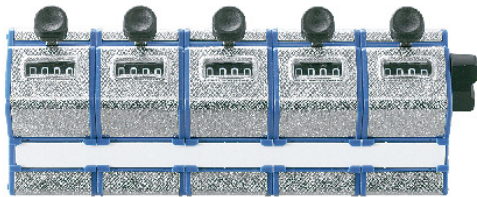

高野計器(株)

連式数取器ステンレス側製DS-406

ブランド名

トコシ

商品名

連式数取器ステンレス側製

型式

DS-406

品番

※この画像はシリーズ代表画像になります。

差替式インデックスカード付きですから調査項目の書き換えが簡単です

本体裏面に磁石を付けることもできます(M型)。機の裏面やホワイトボードなど金属製品に取付場所を問
易に取り付けできます

スペック

リセット：

横：

回転方向：