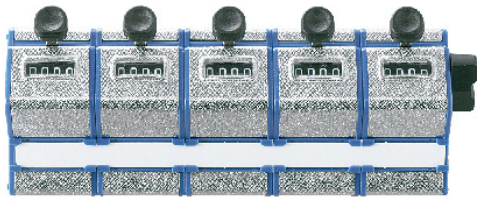

高野計器(株)

連式数取器ステンレス側製DS-405

ブランド名

トコシ

商品名

連式数取器ステンレス側製

型式

DS-405

品番

※この画像はシリーズ代表画像になります。

差替式インデックスカード付きですから調査項目の書き換えが簡単です

本体裏面に磁石を付けることもできます(M型)。機の裏面やホワイトボードなど金属製品に取付場所を問
易く簡単に取り付けできます

スペック

リセット：

横：

回転方向：