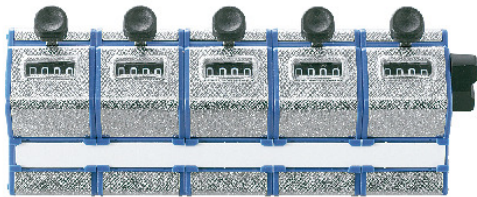

高野計器(株)

連式数取器ステンレス側製DS-404

ブランド名

トコシ

商品名

連式数取器ステンレス側製

型式

DS-404

品番

※この画像はシリーズ代表画像になります。

差替式インデックスカード付きですから調査項目の書き換えが簡単です

本体裏面に磁石を付けることもできます(M型)。機の裏面やホワイトボードなど金属製品に取付場所を問
易に取り付けできます

スペック

リセット：

横：

回転方向：